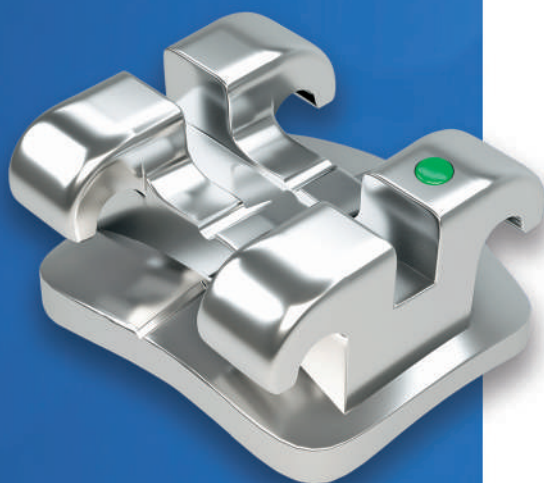

OFFERTE ORTODONZIA valide sino al 30/11/2021

Tutti i prezzi si intendono al netto di IVA

BRACKETS PRAXIS

MILLED

MIM

MESH BASE

REDI-PAK™

¹ Brackets gemellari metallici prodotti con tecnologia MIM, forma romboidale e linea verticale per facilitare il posizionamento. Gli slot sono fresati con lame diamantate per garantire le esatte tolleranze delle diverse prescrizioni lungo tutta la parete dello slot stesso. Basetta retinata 80 gauge anatomica a 3 punti di contatto. Bordi smussati e spazio sotto le alette per le legature. Bocca da 20 brackets confezionati in comodi Redi-Pak™

Disponibili nelle prescrizioni MBT, SFP, ROTH, RICKETTS, ANDREWS - Slot .022" e .018"

² Archi in nichel-titanio superelastici rotondi e rettangolari.

Misure a scelta.
Conf. da 10 in Patient Pack (imbustati singolarmente)

⁴ Tronchesi per fili, Tronchesi trattenuta filo, Tronchesini per legature, tutti non punte in carburo di tungsteno.

Acciaio di primissima qualità. Snodo a cerniera per ridurre al minimo i movimenti laterali dei becchi sotto stress.

La robusta clip in nichel-titanio garantisce un elevato grado di elasticità che risulta importante per collocare i fili sul fondo dello slot durante la fase attiva. Le basi sono state studiate per garantire elevato comfort al paziente e per un'ottima precisione di posizionamento sul dente. Bocca da 20 brackets confezionati in comodi Redi-Pak™